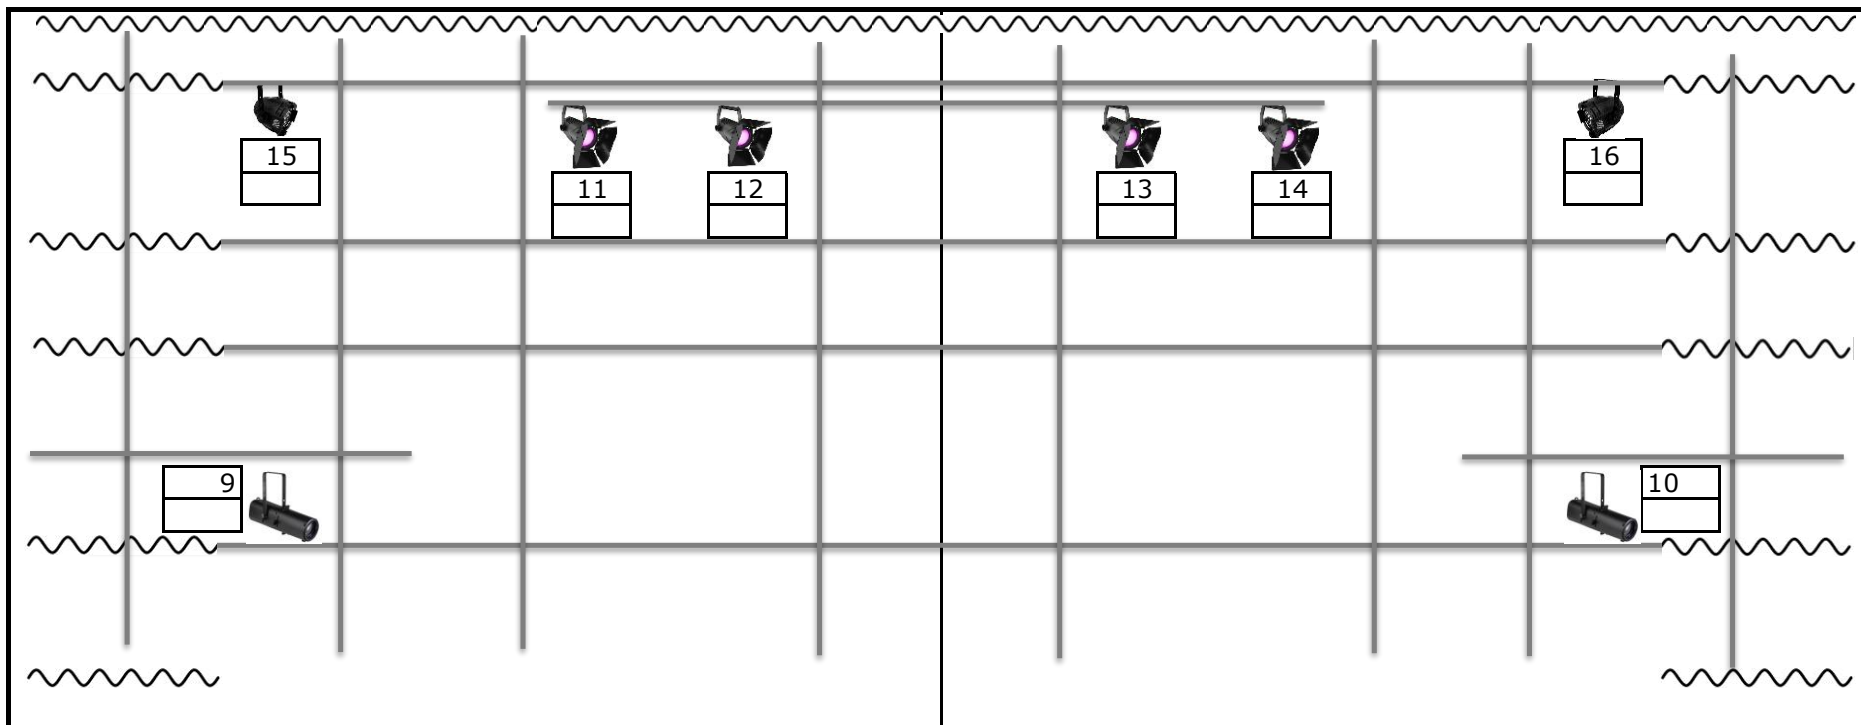

Lichtplan StadsLounge

6 mtr breed
4 mtr diep
3 mtr hoog

17	18
Zaallicht	

Laatste update:
12-11-2025